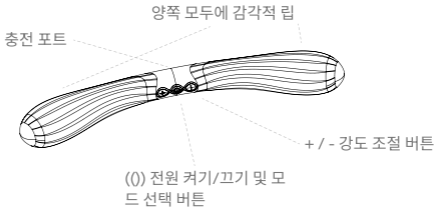

LELO BOOMERANG™ 알아보기

듀얼 엔드 바이브레이터

사용자 앱에서 FCC ID 및 IC 정보를 찾는 방법:

- LELO™ 앱'을 실행하세요
- '메뉴'를 클릭하세요
- '법률 및 규제'를 클릭하세요
- LELO BOOMERANG™을 클릭하세요
- FCC ID: ZT5-BOOMERANG
- IC: 9798A-BOOMERANG
- HVIN: BOOMERANG™
- PMN: 휴대용 마사지기