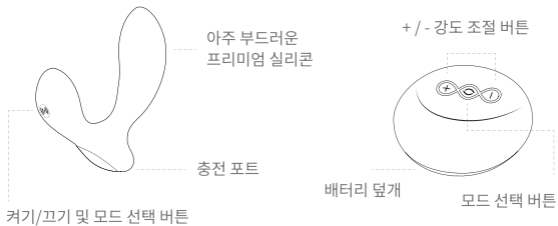

HUGO™ 2에 대해 알아보기