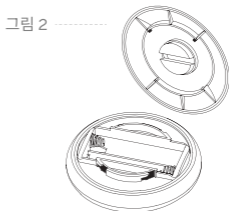

시작하기

처음 사용하기 전에 HUGO™ 2 Remote를 2시간 동안 충전하세요.

리모컨에 배터리 넣기

- 처음 제품을 개봉하면 배터리 덮개가 고정되어 있지 않을 것입니다. 그림 1과 같이 덮개를 들어 올린 후 배터리를 넣으세요.
- 그림 2에 표시된 돌출부를 잘 맞춰서 덮개를 배터리 칸 위에 조심스럽게 끼우세요.