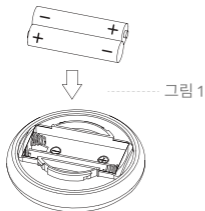

시작하기

처음 사용하기 전에 HUGO™ 2 Remote를 2시간 동안 충전하세요.

리모컨에 배터리 넣기

- 처음 제품을 개봉하면 배터리 덮개가 고정되어 있지 않을 것입니다. 그림 1과 같이 덮개를 들어 올린 후 배터리를 넣으세요.
- 그림 2에 표시된 돌출부를 잘 맞춰서 덮개를 배터리 칸 위에 조심스럽게 끼우세요.